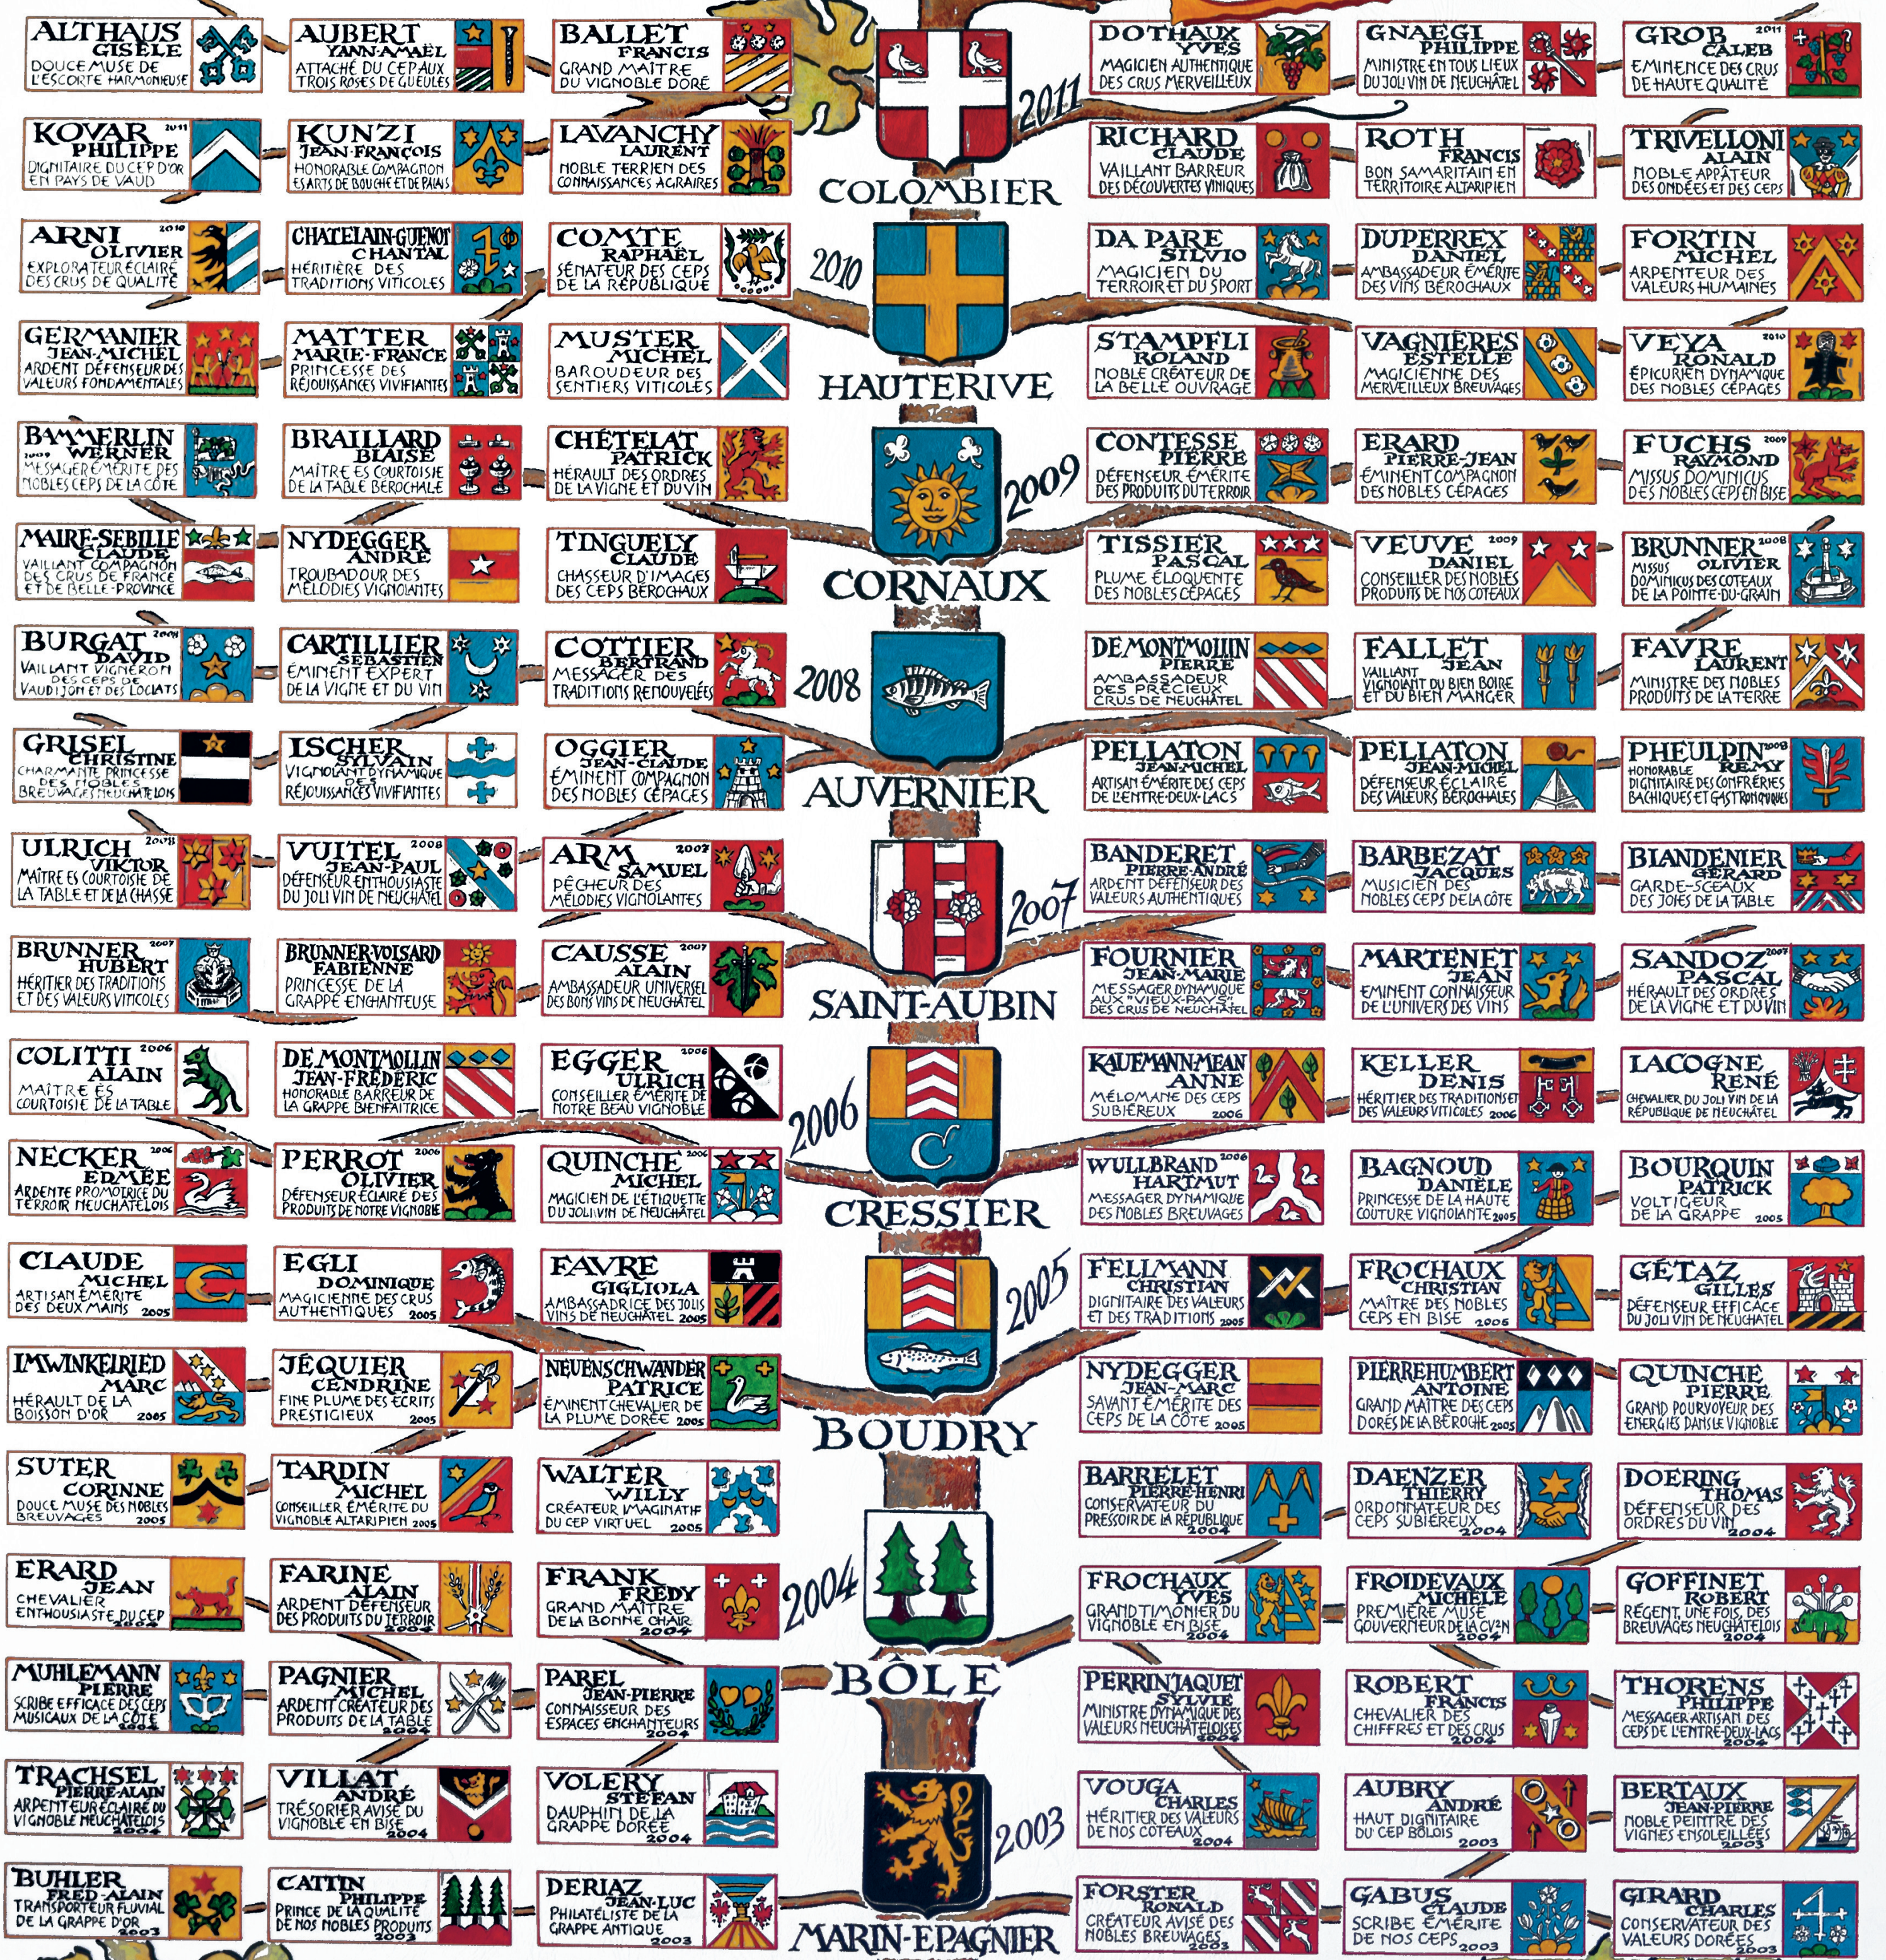

# NOBLE COMPAGNIE DES VIGNOLANTS DU VIGNOBLE NEUCHÂTELOIS CV<sup>2</sup>N

## CEP GÉNÉALOGIQUE DES COMMUNES ET DES VIGNOLANTS D'HONNEUR

c. bus